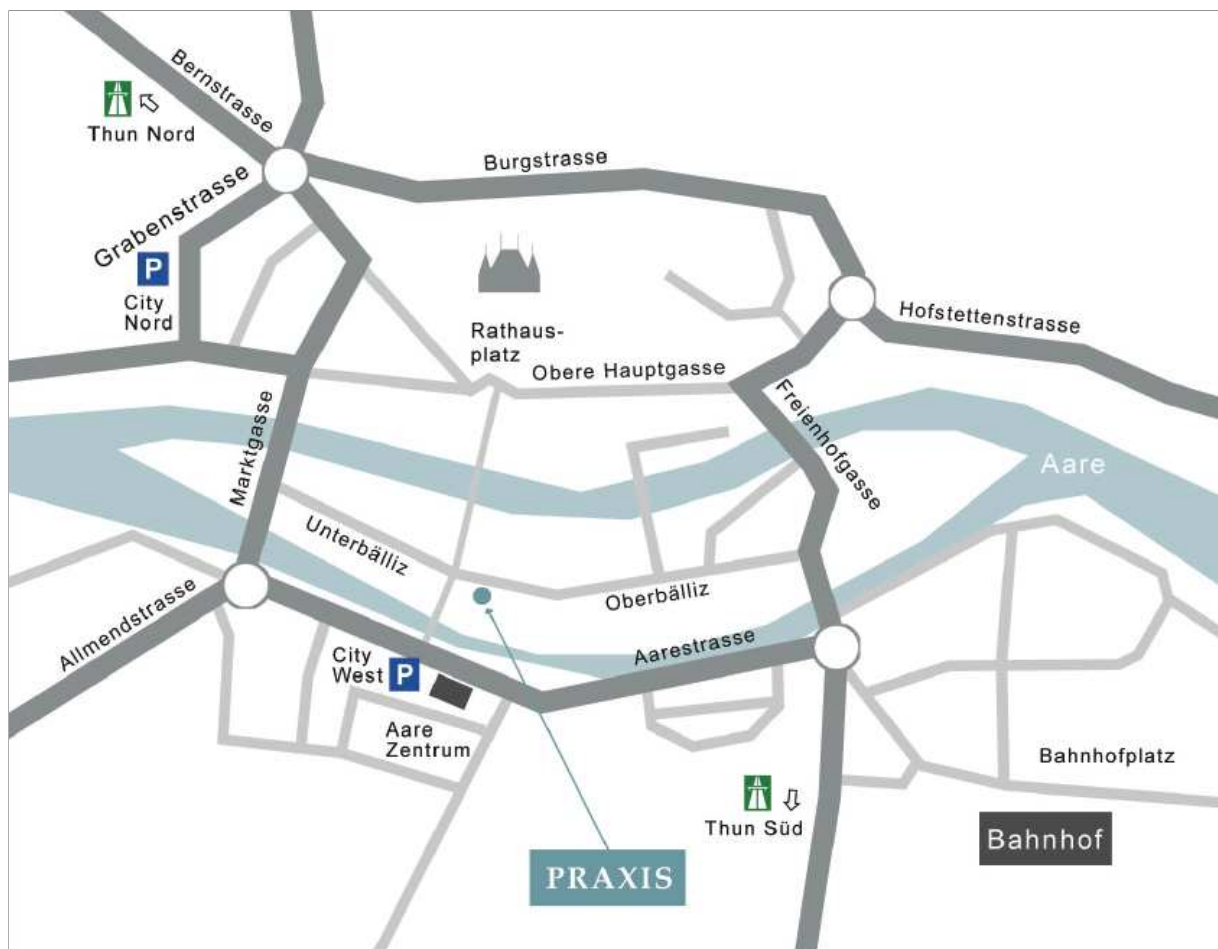

Praxislokalisierung

Die Praxis liegt zentral in der Fussgängerzone Bälliz gegenüber dem Warenhaus Loeb.

Ab Bahnhof: 7 Minuten zu Fuss oder eine Busstrecke zur Station „Postbrücke“.

Auto: Parkplatz City West oder Aarezentrum, zu Fuss über das Parkhausbruggli bis ins Bälliz, hier rechts abbiegen.